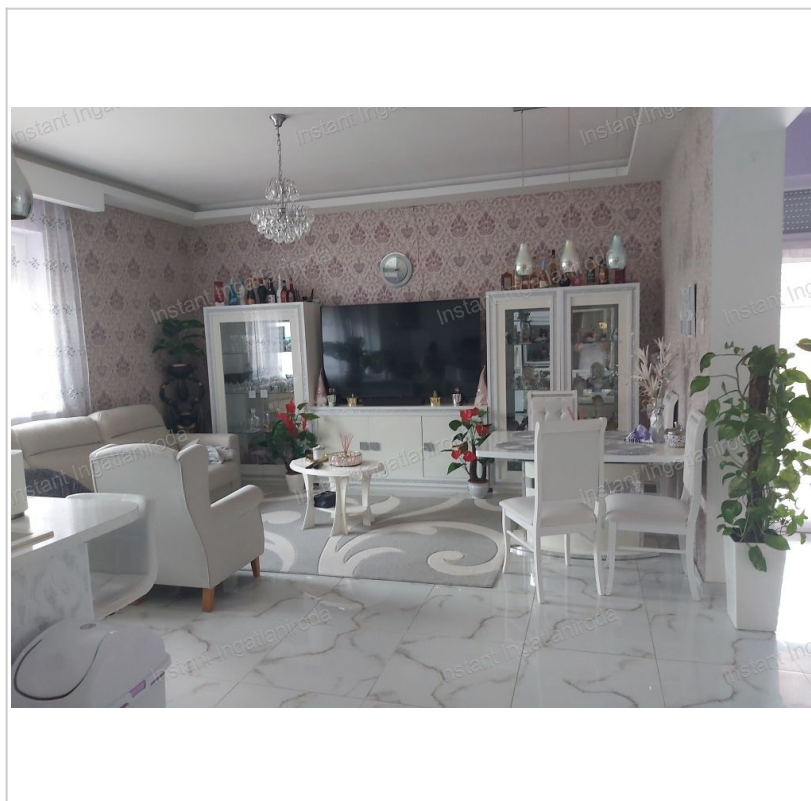

## Szigetszentmiklós központi újszerű családi ház garázzsal !

Szigetszentmiklós központjában frekvenciált helyen minden igényt kielégítő, igényesen kialakított, minden luxussal felszerelt, 15 cm-s külső szigeteléssel, minőségi anyagokból épült, 480 m<sup>2</sup>-s telken 100m<sup>2</sup>-s önálló, földszintes családi ház eladó. Amerikai konyhás nappalival, három szobával, jól felszerelt fürdőszobával, kamrával, külön nyíló irodának kialakított helységgel, fedett kertkapcsolatos terrasszal. A fűtés minden helységben padló fűtés, villany cirkóval napelemtől vezérelt, a melegvizet okos villanybojler biztosítja. A telken beépített 5\*3 m-s fedett, fűthető medence saját wellness élményt nyújt az egész családnak. A külső fedett kerti konyha, grill sütőgető, főző sarok családi összejövetelekre megrendezésére alkalmas. Parkolás több autónak kialakított zárt és nyitott térköves parkolóban. Fűrt kút a kerti locsolást segíti. Közelben óvoda, iskola, vásárlási lehetőség. Busz, hév megálló pár perc sétával elérhető.

Extrák : konyha bútor, gépekkel, elektromos redőny, távirányítós kapu, 5.3 KW-os működő napelemrendszer, fedett, fűtött medence, kerti konyha, grillező, fűrt kút.

<b>Adatlap sorszáma:</b>	#191300111
<b>Szobák:</b>	3
<b>Építési mód:</b>	Tégla
<b>Belső állapot:</b>	Újszerű
<b>Külső állapot:</b>	Hőszigetelt
<b>Fűtés:</b>	Padlófűtés
<b>Építés éve:</b>	2018
<b>Kilátás:</b>	Utcára
<b>Tájolás:</b>	Délkelet
<b>Komfort:</b>	Összkomfort
<b>Villany:</b>	Bevezetve (230 Volt)
<b>Víz:</b>	Van, saját vízórával
<b>Gáz:</b>	Nincs a közelben
<b>Csatorna:</b>	Közműhálózatba bekötve
<b>Telefon:</b>	Nincs
<b>Tv:</b>	Kábeltévé
<b>Internet:</b>	Optikai
<b>Parkolás:</b>	Garázsban
<b>Bútorozottság:</b>	Részben bútorozott
<b>Akadálym.:</b>	Nem akadálymentesített
<b>Energ. tan.:</b>	A++